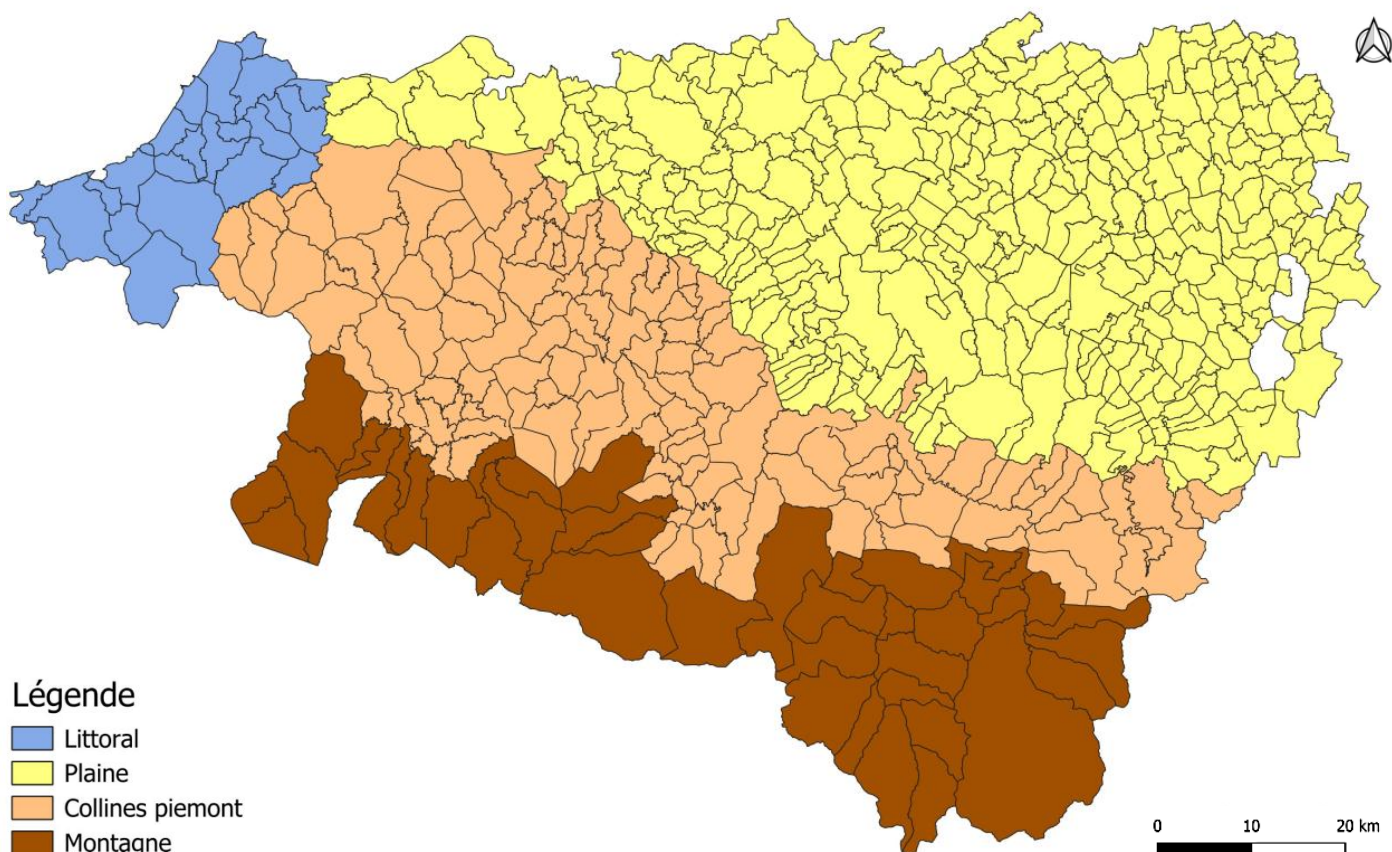

## FEUX FESTIFS ET NIVEAUX DE VIGILANCE FEUX D'ESPACES NATURELS

En appui de l'arrêté préfectoral n° 64-2026-07-01-00001 du 1<sup>er</sup> juillet 2026

### POURQUOI CET ARRÊTÉ ?

Le changement climatique allonge et intensifie les épisodes de sécheresse et de forte chaleur. Les Pyrénées-Atlantiques ne sont pas épargnées. Depuis le début de l'été 2026, le département a déjà connu **deux vagues de chaleur**, dont **six jours en vigilance rouge canicule**. Pour s'adapter à ces évolutions, le présent arrêté **anticipe le risque** et encadre l'usage des feux festifs pendant la période estivale, selon le niveau de vigilance feux d'espaces naturels.

### RÉPARTITION ZONALE DES PYRÉNÉES-ATLANTIQUES

Pour gagner en précision par rapport aux prévisions départementales de la Météo des Forêts de Météo-France, les **Pyrénées-Atlantiques ont été découpées en quatre zones d'alerte des feux de forêts** : littoral, plaine, colline piémont et montagne. Le niveau de chaque zone est consolidé avec la pression opérationnelle du SDIS 64 et les analyses de l'ONF. Repérez ci-dessous la zone dont relève votre commune : c'est son niveau qui s'applique à votre territoire. La liste des correspondances commune – zone d'alerte est également disponible en annexe.